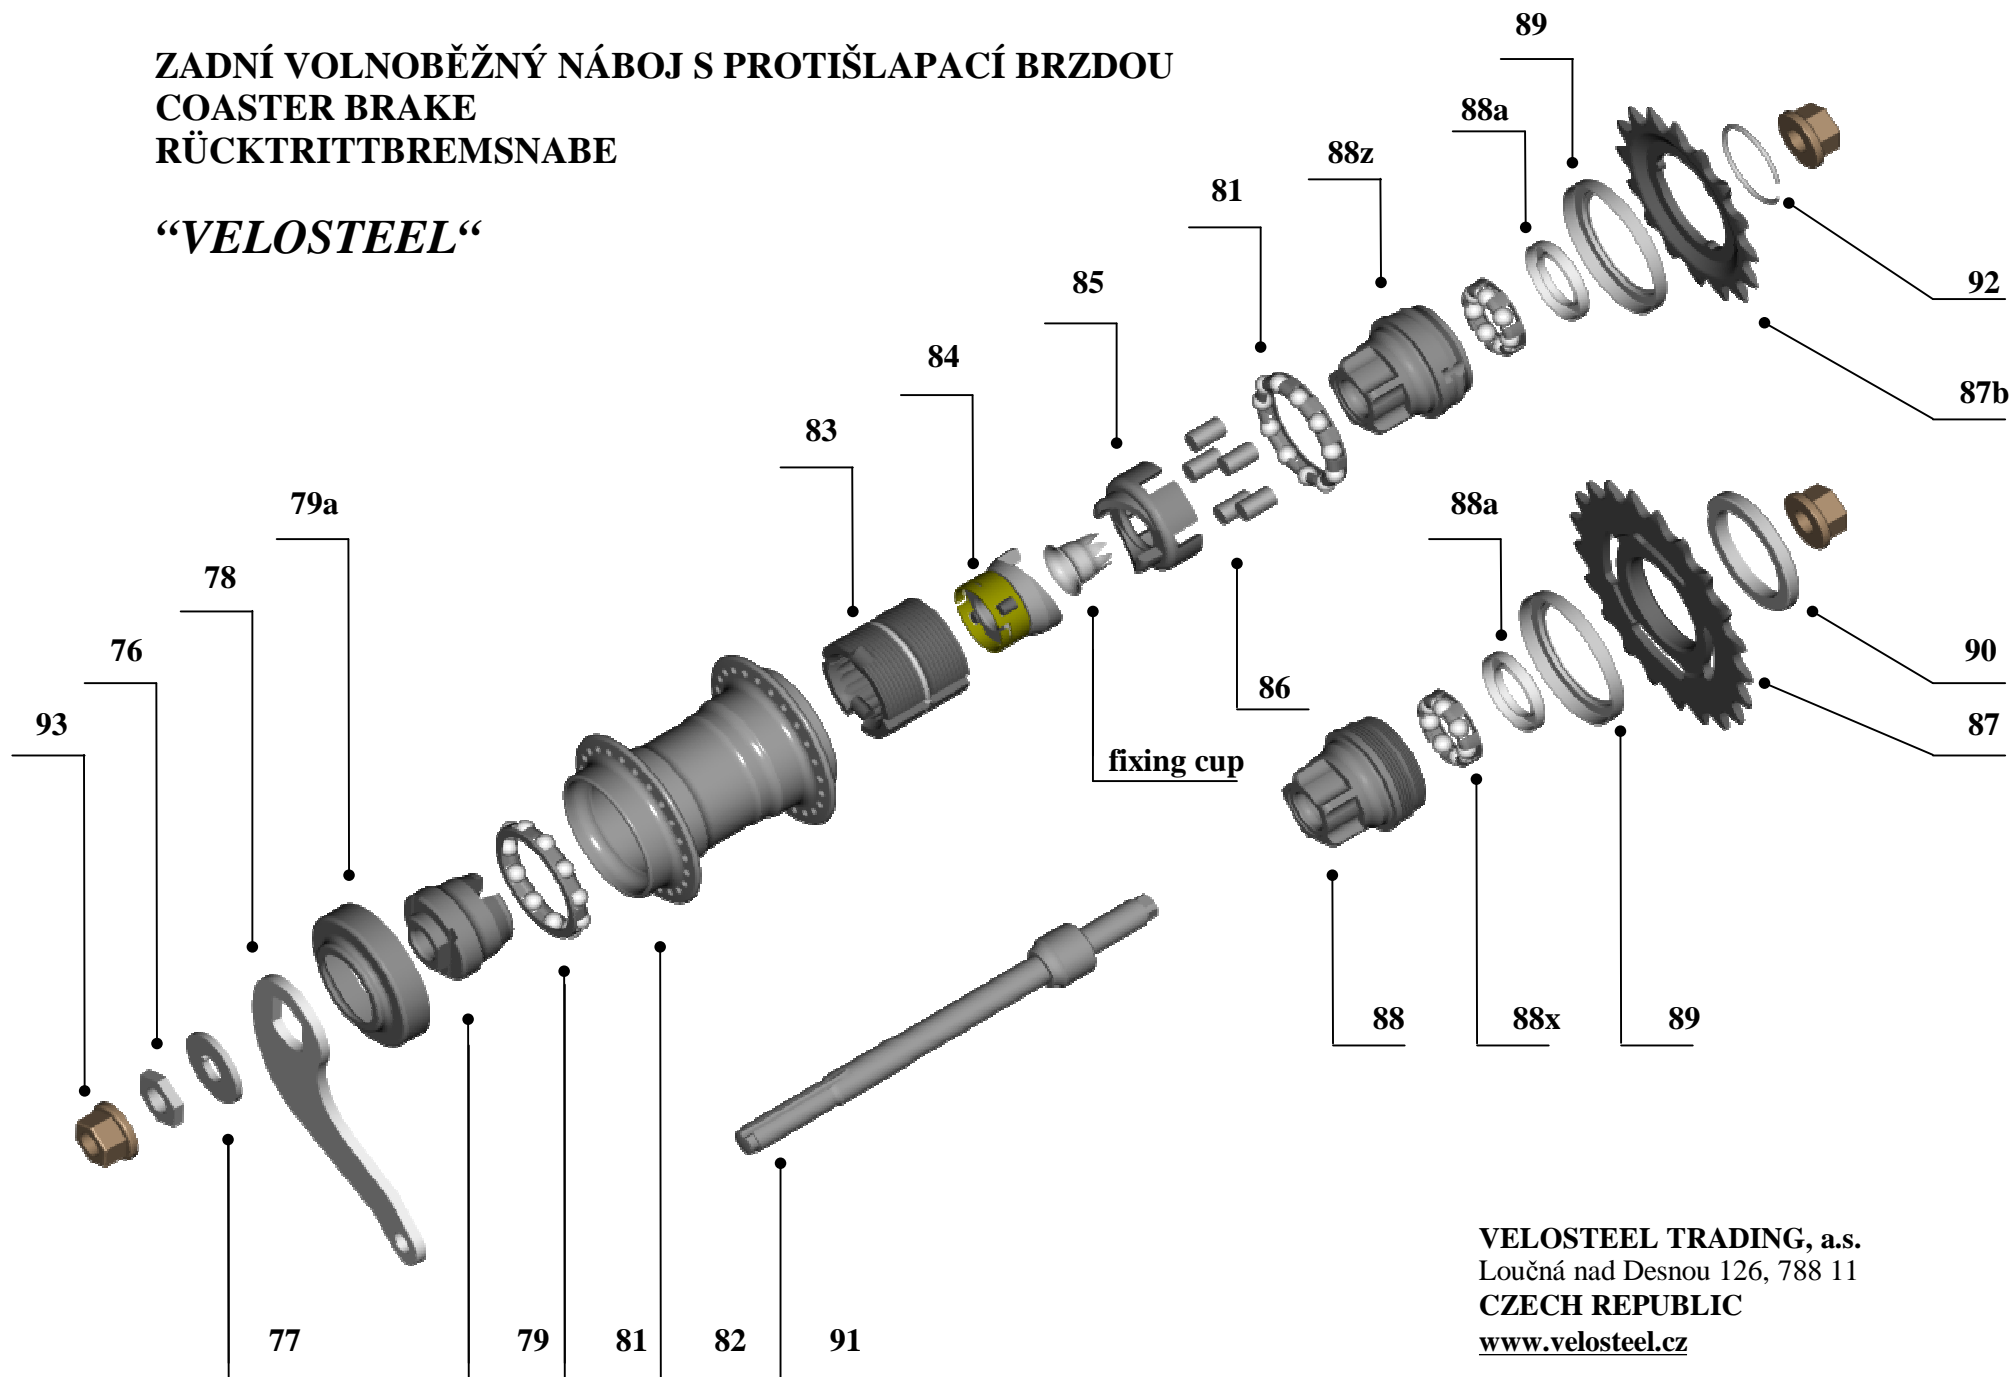

ZADNÍ VOLNOBĚŽNÝ NÁBOJ S PROTIŠLAPACÍ BRZDOU  
COASTER BRAKE  
RÜCKTRITTBREMSNABE

“VELOSTEEL“

VELOSTEEL TRADING, a.s.  
Loučná nad Desnou 126, 788 11  
CZECH REPUBLIC  
[www.velosteel.cz](http://www.velosteel.cz)